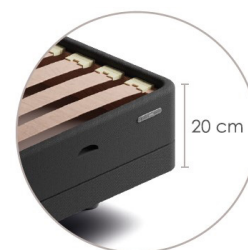

Suspension centrale

Zone lombaire renforcée

Plateau grand confort Aéroflex (100% PES) qui contribue au confort d'accueil et à l'aération de la literie

Lattes bois multiplis de hêtre

Masses d'angle arrondies en pin

Jeu de pieds intérieur pour faciliter le ménage, aux angles sur demande

Épaisseur finie 20 cm

Disponible en tissu déco

Option lampe Confort

Garantie : 10 ans

Unique certification qui atteste l'origine française et la traçabilité de nos produits, tous fabriqués à Saint-Gildas-des-Bois (44).