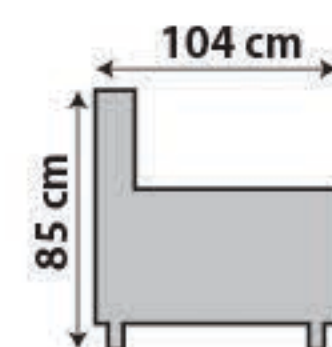

# BASSO

coussins / kussens : cat. C, bloq BEIGE 05  
 carcasse / karkas : cat. C, bloq BEIGE 05  
 coussins déco / sierkussens Beam : cat. C, bloq BEIGE 05

coussins / kussens : azores BEIGE 06  
 carcasse / karkas : azores BEIGE 06  
 coussins déco / sierkussens Beam : azores BEIGE 06