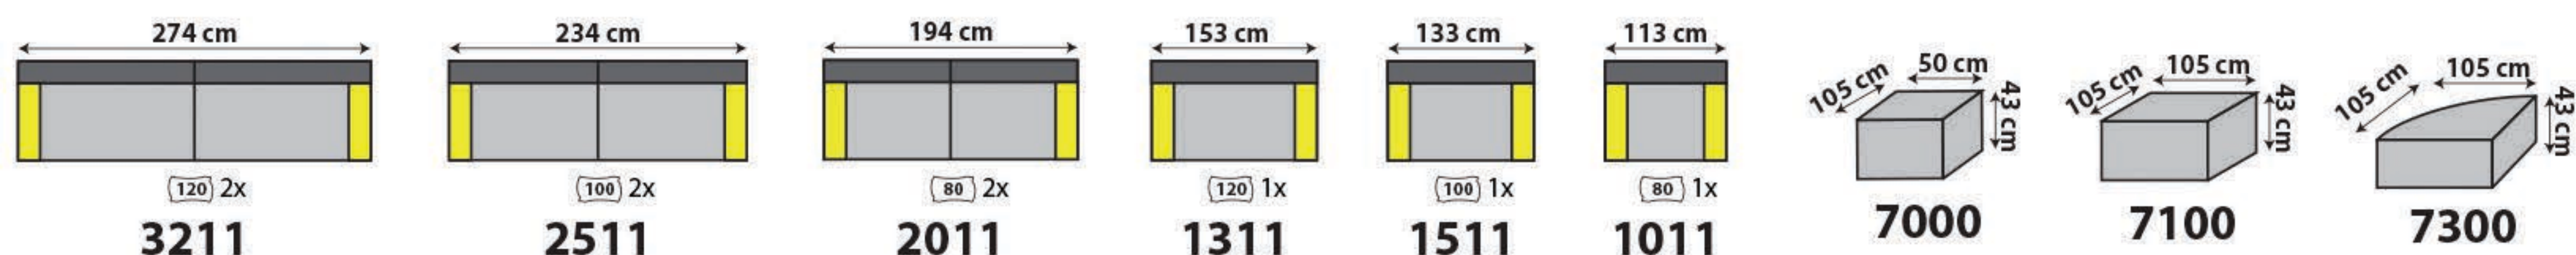

Éléments complets / Complete elementen