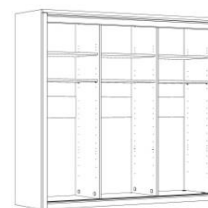

### Equipement intérieur d'origine

Profondeur 49 cm

Armoires 110, 150 et 180 cm

Profondeur 68 cm

Armoires 110 et 150 cm  
Armoires 180 et 200 cm

Armoires 230 et 270 cm

MODELES	REFERENCES			DESIGNATION	DIMENSIONS						
	Blanc neige	Chêne argenté	Chêne clair		Larg.	Haut.	Prof.				
<b>ARMOIRES PORTES COULISSANTES - HAUTEUR 200 LISSANTES - HAUTEUR 200 CM</b>											
Pour les armoires à façade mixte, la porte miroir est toujours à <b>DROITE</b>											
	20C4211	20C4311	20C4111	<b>Larg. 110 cm, Prof. 49 cm, Haut. 200 cm</b>			110	200	49		
	20C4212	20C4312	20C4112	Armoire 2 portes bois			"	"	"		
	20C4215	20C4315	20C4115	Armoire 2 portes miroirs			"	"	"		
	20C4213	20C4313	20C4113	Armoire 1 porte bois, 1 porte miroir			"	"	"		
	20C4214	20C4314	20C4114	Armoire 2 portes verre laqué blanc rainuré chrome			"	"	"		
				Armoire 2 portes verre laqué gris rainuré chrome			"	"	"		
				<b>Larg. 110 cm, Prof. 68 cm, Haut. 200 cm</b>							
	20C4231	20C4331	20C4131	Armoire 2 portes bois			110	200	68		
	20C4232	20C4332	20C4132	Armoire 2 portes miroirs			"	"	"		
	20C4235	20C4335	20C4135	Armoire 1 porte bois, 1 porte miroir			"	"	"		
20C4233	20C4333	20C4133	Armoire 2 portes verre laqué blanc rainuré chrome			"	"	"			
20C4234	20C4334	20C4134	Armoire 2 portes verre laqué gris rainuré chrome			"	"	"			
	20C5211	20C5311	20C5111	<b>Larg. 150 cm, Prof. 49 cm, Haut. 200 cm</b>			150	200	49		
	20C5212	20C5312	20C5112	Armoire 2 portes bois			"	"	"		
	20C5215	20C5315	20C5115	Armoire 2 portes miroirs			"	"	"		
	20C5213	20C5313	20C5113	Armoire 1 porte bois, 1 porte miroir			"	"	"		
	20C5214	20C5314	20C5114	Armoire 2 portes verre laqué blanc rainuré chrome			"	"	"		
				Armoire 2 portes verre laqué gris rainuré chrome			"	"	"		
				<b>Larg. 150 cm, Prof. 68 cm, Haut. 200 cm</b>							
	20C5231	20C5331	20C5131	Armoire 2 portes bois			150	200	68		
	20C5232	20C5332	20C5132	Armoire 2 portes miroirs			"	"	"		
	20C5235	20C5335	20C5135	Armoire 1 porte bois, 1 porte miroir			"	"	"		
20C5233	20C5333	20C5133	Armoire 2 portes verre laqué blanc rainuré chrome			"	"	"			
20C5234	20C5334	20C5134	Armoire 2 portes verre laqué gris rainuré chrome			"	"	"			
	20C6211	20C6311	20C6111	<b>Larg. 180 cm, Prof. 49 cm, Haut. 200 cm</b>			180	200	49		
	20C6212	20C6312	20C6112	Armoire 2 portes bois			"	"	"		
	20C6215	20C6315	20C6115	Armoire 2 portes miroirs			"	"	"		
	20C6213	20C6313	20C6113	Armoire 1 porte bois, 1 porte miroir			"	"	"		
	20C6214	20C6314	20C6114	Armoire 2 portes verre laqué blanc rainuré chrome			"	"	"		
				Armoire 2 portes verre laqué gris rainuré chrome			"	"	"		
				<b>Larg. 180 cm, Prof. 68 cm, Haut. 200 cm</b>							
	20C6231	20C6331	20C6131	Armoire 2 portes bois			180	200	68		
	20C6232	20C6332	20C6132	Armoire 2 portes miroirs			"	"	"		
	20C6235	20C6335	20C6135	Armoire 1 porte bois, 1 porte miroir			"	"	"		
20C6233	20C6333	20C6133	Armoire 2 portes verre laqué blanc rainuré chrome			"	"	"			
20C6234	20C6334	20C6134	Armoire 2 portes verre laqué gris rainuré chrome			"	"	"			