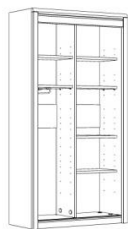

Equipement intérieur d'origine

Profondeur 49 cm