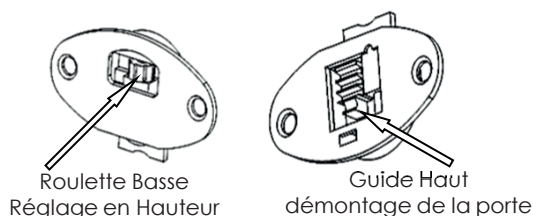

Portes : Cadre extérieur massif 21 mm assemblé à coupe d'onglet.
Panneaux "glace " maintenus en rainure sur 4 côtés.
Portes couissantes classiques: roulettes dans rails bas en aluminium et guidage dans rail haut en plastique, sauf pour les portes sur pivots des meubles ci-dessous.
Portes ouvrantes sur pivots, maintenues fermées par loqueteaux à pince, pour OD522, OD712, OD912 et OD922.

Tablettes : Épaisseur 20 mm chêne massif abouté ou non.
Réglables sur taquets métalliques, sauf celles des niches ouvertes des références OD811, OD821 et OD912
Les tablettes des niches ouvertes sont toujours de la teinte bi-ton des portes et dessus.
Les tablettes derrière les portes pleines et vitrées sont toujours laquées en NOIR,
Voir la plus-value en page 5 si vous souhaitez les tablettes dans une autre teinte ADL.

Tiroirs : Assemblés à queues dans les quatre angles. Coulisses à billes amorties pour tous les tiroirs.

Verres : Verres teintés gris épaisseur 4 mm, maintenus par de la cordelette.

Quincailleries : Portes Couissantes Classiques